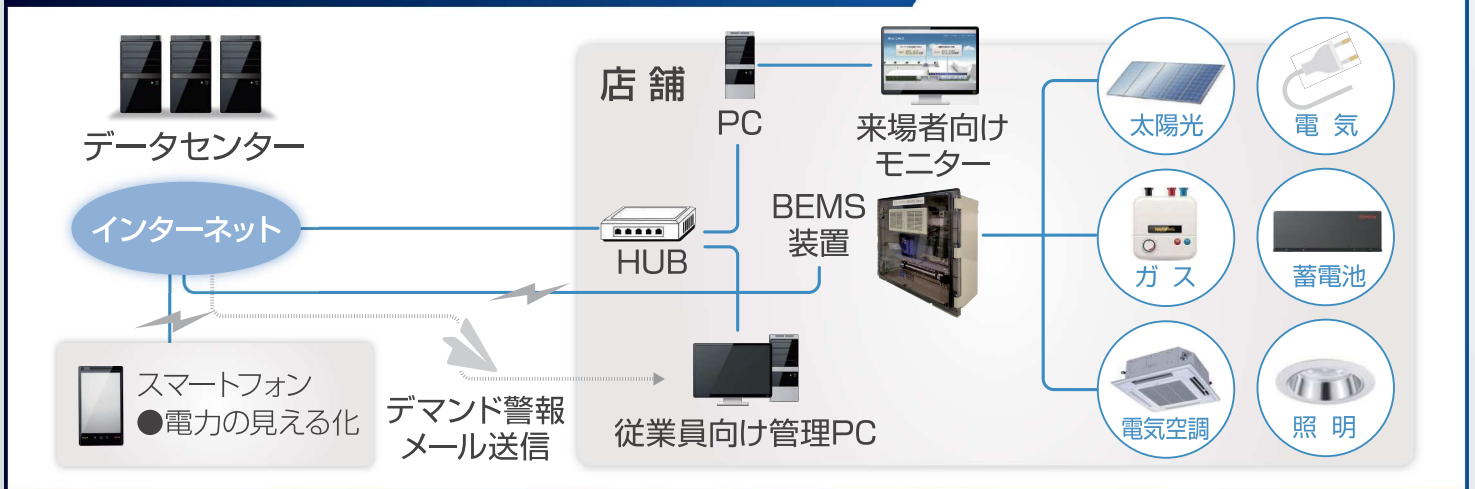

トヨタエネルギーソリューションズの

スマートグリーンBEMS

店舗の使用電力を見える化して、照明や空調を制御。

電力消費の集中する時間帯にはピークカットを行い、電気料金をおさえます。

スマートグリーンBEMS システム全体構成

BEMSの特長

電力のデマンド制御

スマートフォンなどによる監視