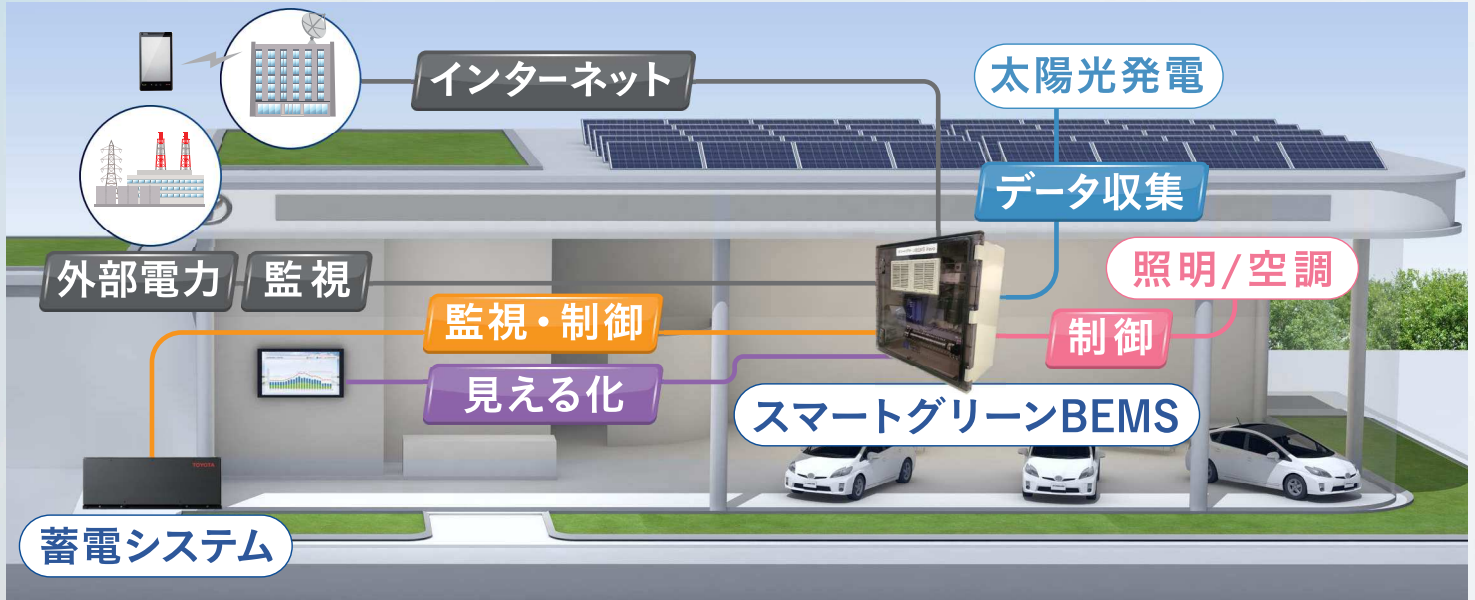

トヨタエネルギーソリューションズの

スマートグリーンBEMS

店舗の使用電力を見える化して、照明や空調を制御。

電力消費の集中する時間帯にはピークカットを行い、電気料金をおさえます。

スマートグリーンBEMS システム全体構成

BEMSの特長

電力のデマンド制御

スマートフォンなどによる監視